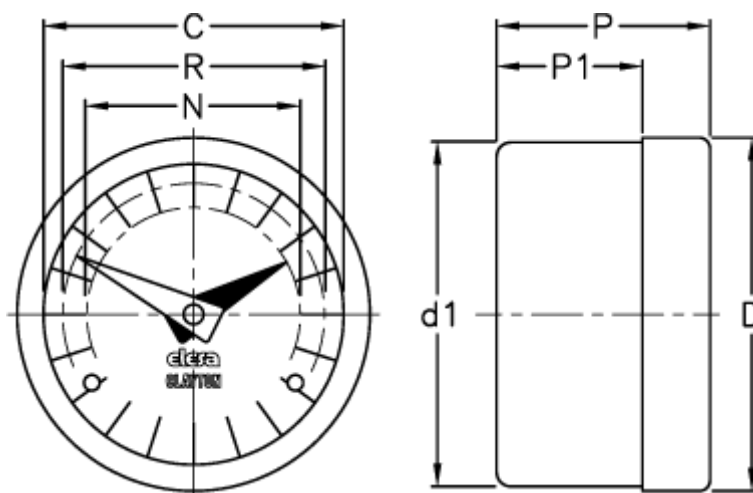

Varenummer: 2307070122
Beskrivelse: E+G Indikator
GA11-0100-S

Mål

C = 42
D = 49.8
D1 = 48.2
N = 30
P = 30
P1 = 23.0
R = 37